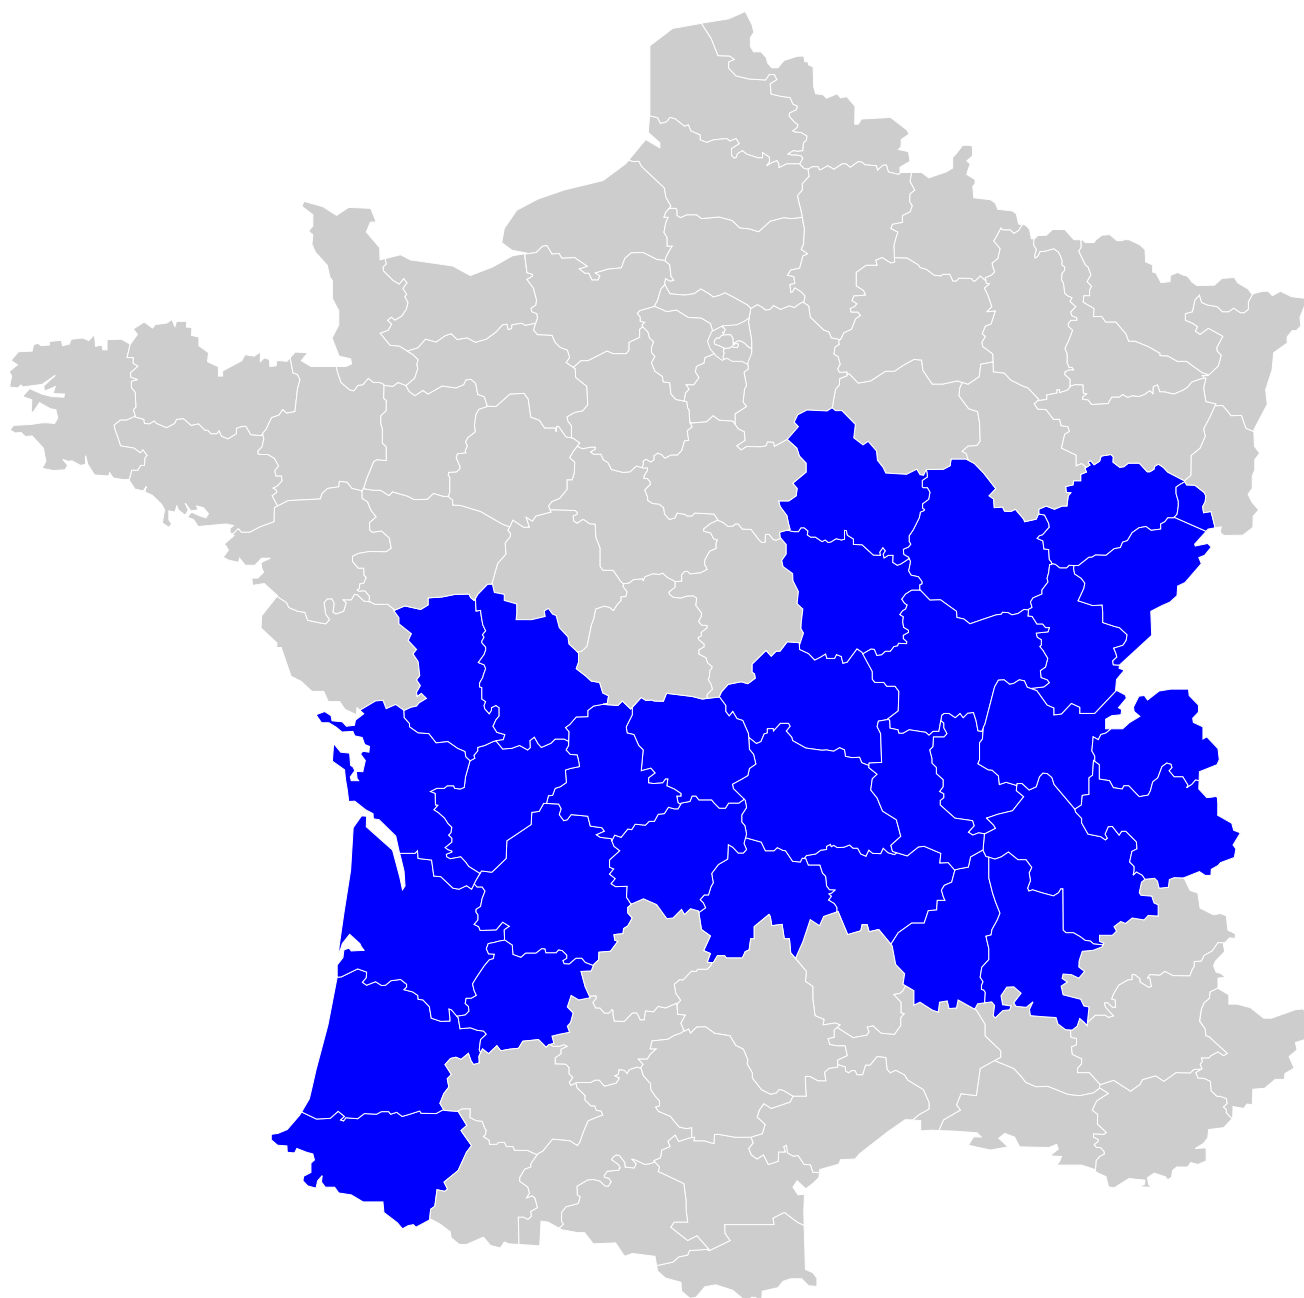

Cartes des départements, zone A

Calendrier scolaire 2019-2020

ZONE A

Ain, Allier, Ardèche, Cantal, Charente, Charente-Maritime, Corrèze, Côte-d'or, Creuse, Dordogne, Doubs, Drôme, Gironde, Isère, Jura, Landes, Loire, Haute-Loire, Lot-et-Garonne, Nièvre, Puits-de-Dôme, Pyrénées-Atlantiques, Rhône, Haute-Saône, Saône-et-Loire, Savoie, Haute-Savoie, Deux-Sèvres, Vienne, Haute-Vienne, Yonne, Territoire de Belfort