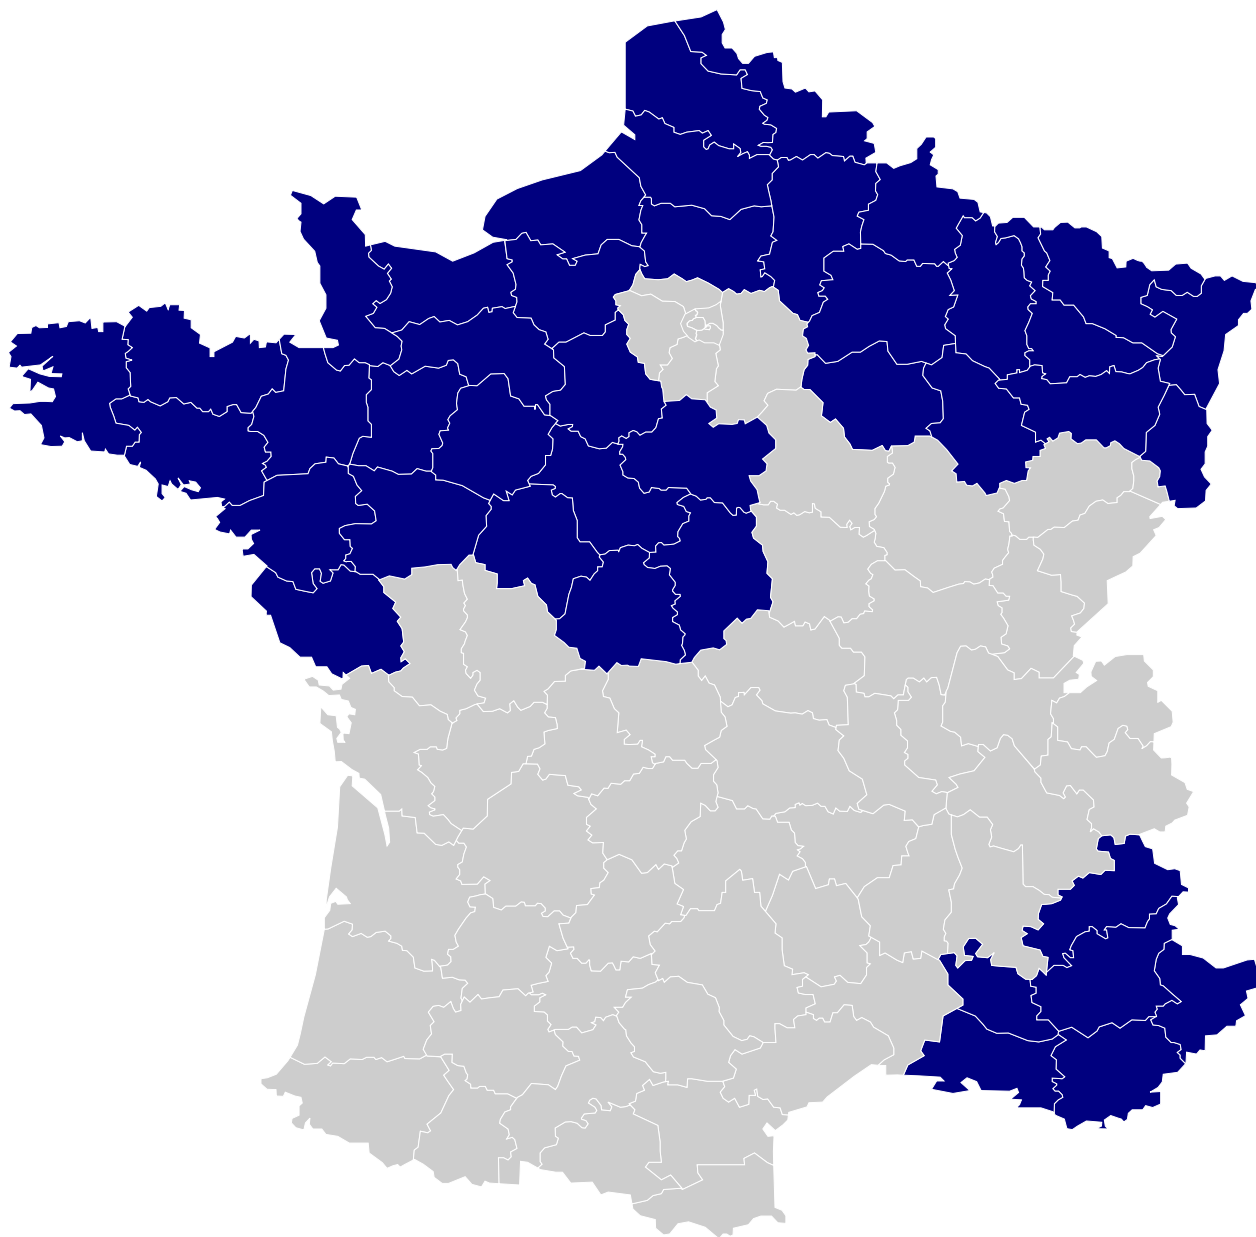

Cartes des départements, zone B

Calendrier scolaire 2019-2020

ZONE B

Aisne, Alpes-de-Haute-Provence, Hautes-Alpes, Alpes-Maritimes, Ardennes, Aude, Bouches-du-Rhône, Calvados, Cher, Côtes-d'Armor, Eure, Eure-et-Loire, Finistère, Ille-et-Vilaine, Indre, Indre-et-Loire, Loire-Atlantique, Loiret, Maine-et-Loire, Manche, Marne, Haute-Marne, Mayenne, Meurthe-et-Moselle, Meuse, Morbihan, Moselle, Nord, Oise, Orne, Pas-de-Calais, Bas-Rhin, Haut-Rhin, Sarthe, Seine-Maritime, Somme, Var, Vaucluse, Vendée, Vosges