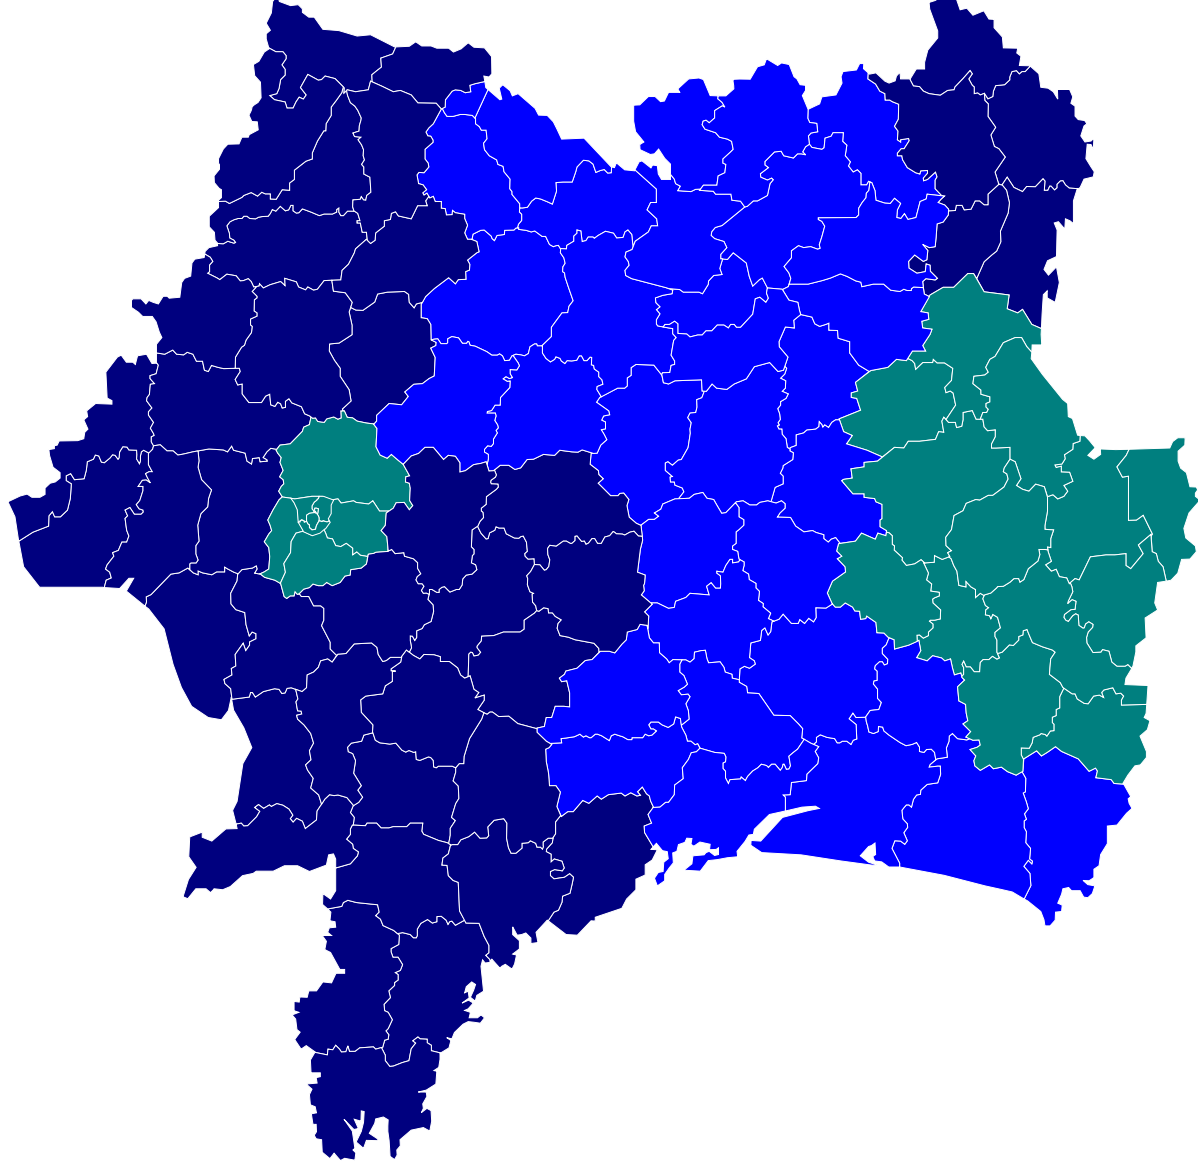

Carte des départements, zone A-B-C

Calendrier scolaire 2019-2020

ZONE A

Ain, Allier, Ardèche, Cantal, Charente, Charente-Maritime, Corrèze, Côte-d'or, Creuse, Dordogne, Doubs, Drôme, Gironde, Isère, Jura, Landes, Loire, Haute-Loire, Lot-et-Garonne, Nièvre, Puits-de-Dôme, Pyrénées-Atlantiques, Rhône, Haute-Saône, Saône-et-Loire, Savoie, Haute-Savoie, Deux-Sèvres, Vienne, Haute-Vienne, Yonne, Territoire de Belfort

ZONE B

Aisne, Alpes-de-Haute-Provence, Hautes-Alpes, Alpes-Maritimes, Ardennes, Aude, Bouches-du-Rhône, Calvados, Cher, Côtes-d'Armor, Eure, Eure-et-Loire, Finistère, Ille-et-Vilaine, Indre, Indre-et-Loire, Loire-Atlantique, Loir-et-Cher, Maine-et-Loire, Manche, Marne, Haute-Marne, Mayenne, Meurthe-et-Moselle, Meuse, Morbihan, Moselle, Nord, Oise, Orne, Pas-de-Calais, Bas-Rhin, Haut-Rhin, Sarthe, Seine-Maritime, Somme, Var, Vaucluse, Vendée, Vosges

ZONE C

Ariège, Aude, Aveyron, Gard, Haute-Garonne, Gers, Hérault, Lot, Lozère, Hautes-Pyrénées, Pyrénées-Orientales, Paris, Seine-et-Marne, Yvelines, Tarn, Tar-et-Garonne, Essonne, Hauts-de-Seine, Seine-Saint-Denis, Val-de-Marne, Val-d'Oise